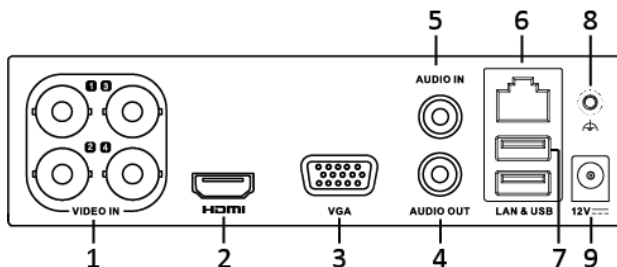

Паспорт изделия

DS-H208Q

8-канальный гибридный HD-TVI регистратор для аналоговых, HD-TVI, AHD и CVI камер + 2 IP-канала (до 12 с замещением аналоговых в Enhanced IP mode fw 3.5.37)

DS-H208Q

Ключевые особенности:

- 8 каналов
- Запись с разрешением до 6 Мп
- Вывод видео с разрешением до 1080p
- 1 SATA HDD до 6 ТБ
- 1/1 аудиовход/ выход
- Сетевой интерфейс 1 RJ-45 10M/100M Ethernet

Интерфейсы задней панели

Цифра	Наименование	Цифра	Наименование
1	Видеовход	6	LAN
2	HDMI	7	USB
3	VGA	8	Заземление
4	Аудиовыход	9	Источник питания
5	Аудиовход		

*Изображения и спецификации могут быть изменены без дополнительного уведомления.

*За подробной информацией обращайтесь к вашему персональному менеджеру

Спецификации

DS-H208Q	
Видео/аудиовход	
Формат видеосжатия	H.265 Pro/H.265+/ H.265/H.264+ / H.264
Аналоговые, HD-TVI и AHD камеры	8 каналов BNC (1.0 Vp-p, 75 Ω)
IP камеры	По умолчанию 2 канал (до 12 с замещением аналоговых в Enhanced IP mode fw 3.5.37)
Стандарт аудиосжатия	G.711u
Аудиовход	1 канал RCA (2.0 Vp-p, 1 кΩ) (может использоваться для двустороннего аудио)
Видео/аудиовыход	
Видеовыход	1 HDMI, 1 VGA
Разрешение вывода	1920x1080/60Гц, 1280x1024/60Гц, 1280x720/60Гц, 1024x768/60Гц
Аудиовыход	1 канал, RCA (Линейный, 1 КΩ)
Запись	
Количество потоков	2
Основной поток	Аналоговый канал: WD1@25к/с HD-TVI канал: 3Мп@15к/с (первые 2 канала), 1080р@15к/с, 1080р Lite /720р Lite /720р@25к/с AHD/CVI канал: 1080р/720р@15к/с IP-канал: до 6 Мп
Дополнительный поток	WD1/4CIF@12к/с, CIF/QVGA/QCIF@25к/с
Тип потока	Видео, видео и аудио
Битрейт видео	32Кбит/с — 6Мбит/с
Битрейт аудио	64кбит/с
Синхронное воспроизведение	8 каналов
Входящий поток	48 Мбит/с
Сеть	
Удаленные соединения	128
Протоколы	TCP/IP, PPPoE, DHCP, EZVIZ Cloud P2P, DNS, DDNS, NTP, SADP, SMTP, NFS, iSCSI, UPnP™, HTTPS, ONVIF
Жесткий диск	
SATA	1
Объем	До 6ТБ (см. список совместимых моделей)
Интерфейсы	
Сетевой интерфейс	RJ-45 10M / 100M Ethernet
USB-интерфейс	2 USB 2.0
Общие	
Питание	DC12В