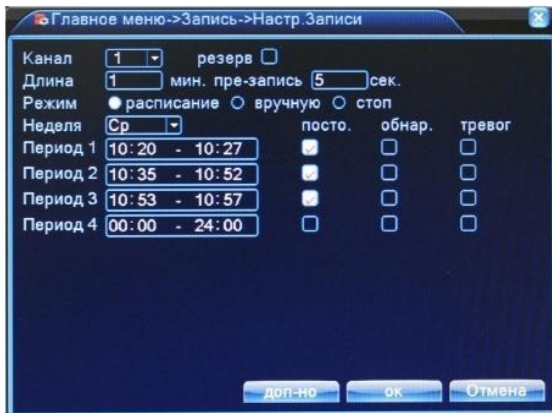

7. Настройте сетевое подключение в меню «Сеть» в соответствии с настройками Вашей локальной сети.
8. Теперь устройство готово к работе.

Для более тонкой настройки устройства воспользуйтесь полной инструкцией, найти которую Вы можете на официальном сайте компании (www.hiq-electronics.ru) или на диске, идущем в комплекте с данным регистратором.