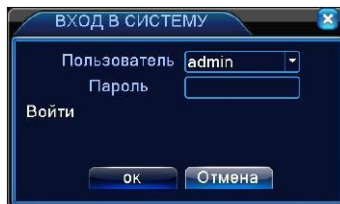

Начало работы

1. После распаковки устройства снимите верхнюю крышку регистратора и подключите жесткий диск с разъемами SATA.
2. Подключите видеокамеры, монитор, мышь и блок питания к соответствующим разъемам.
3. Для запуска регистратора включите питание.
4. Для входа в меню нажмите правую кнопку мыши в любой части экрана, выберете раздел «Главное меню», используйте имя пользователя по умолчанию admin и пароль «пустое поле».

5. Установите корректное время и дату в меню «Настройка/Общие».
6. Настройте режим записи в меню «Настройка записи».